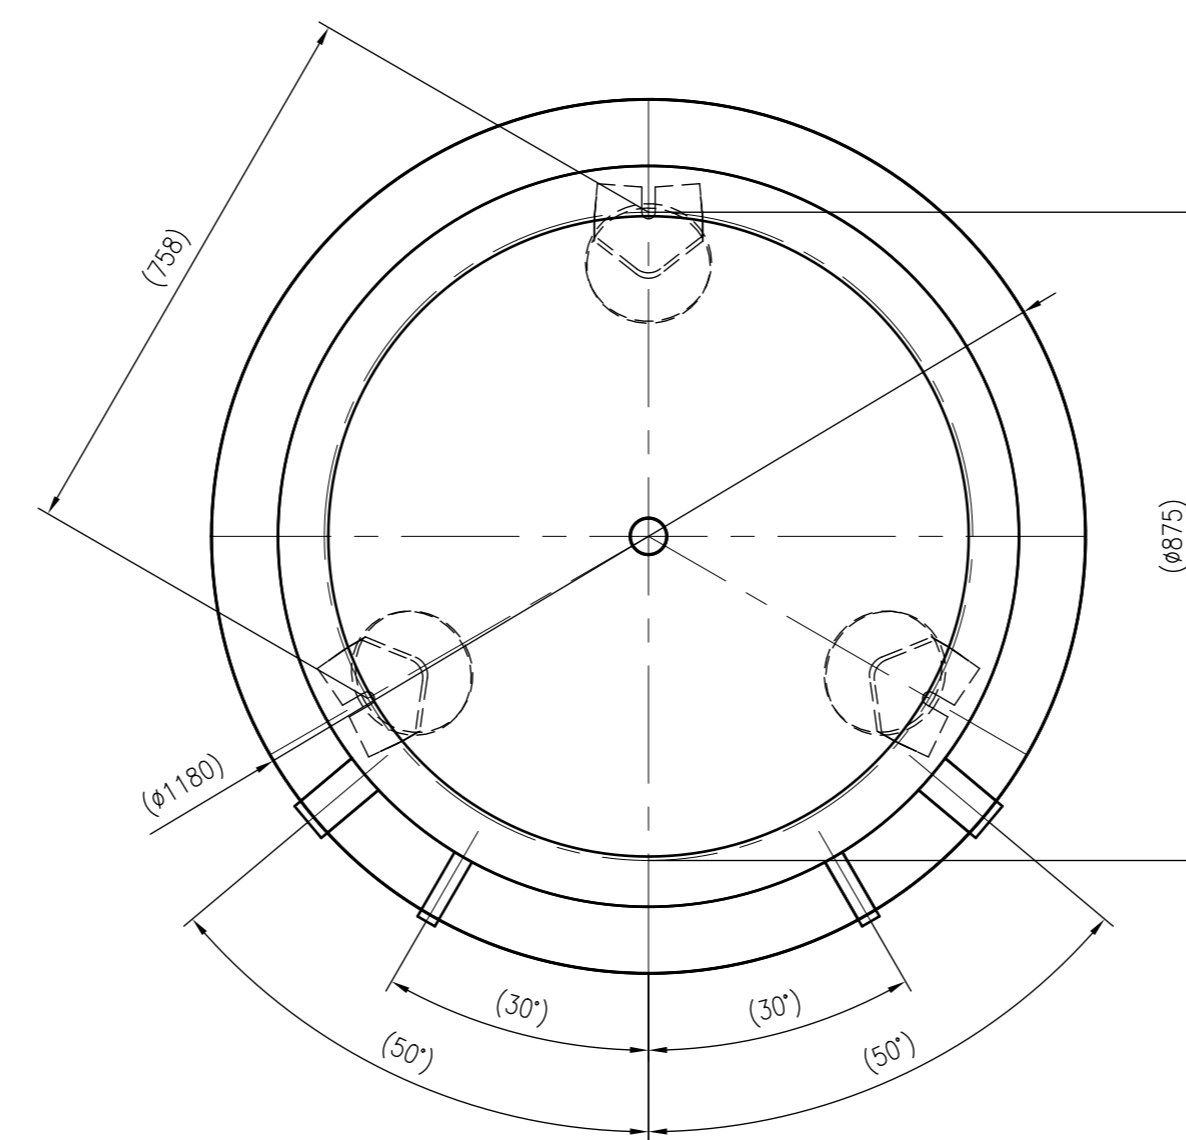

Side view

Front view

Isometric view

Top view

Unterliegt nicht dem Änderungsdienst/ Not subject to change management		Maßstab/ Scale: 1:10	Format/ Size: A1
Revision 23.08.2016	Storatherm Heat HF 1500 1_C white - 7844200		
			A1