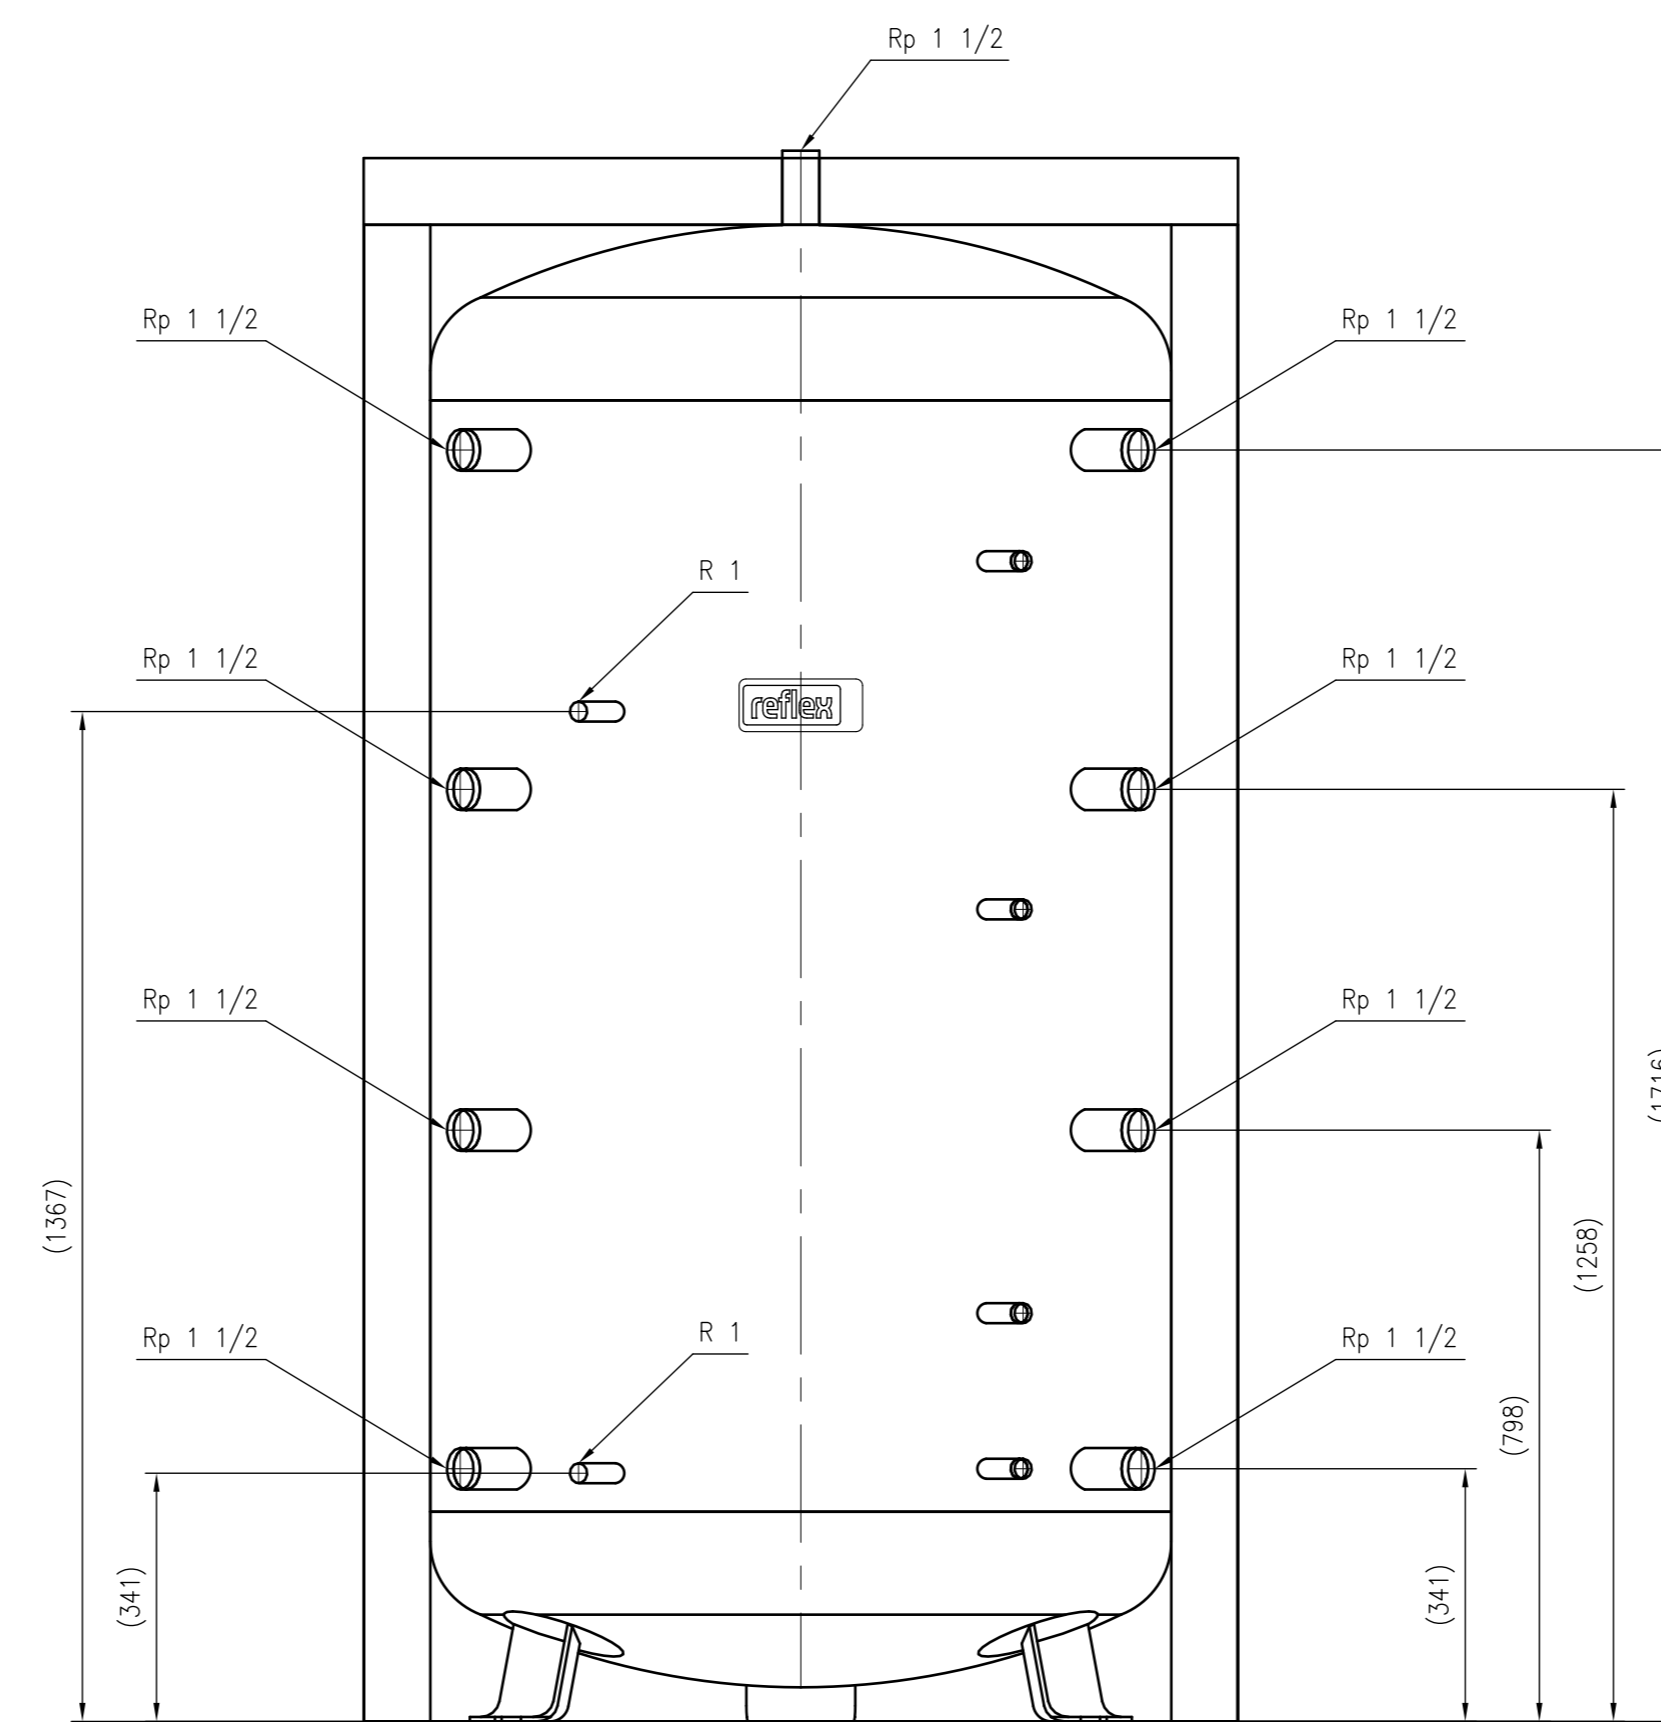

Side view

Front view

Isometric view

Top view

Unterliegt nicht dem Änderungsdienst/ Not subject to change management		Maßstab/ Scale: 1:10	Format/ Size: A1
Revision 23.08.2016	Storatherm Heat HF 1500 1_C white - 7844200		
			A1